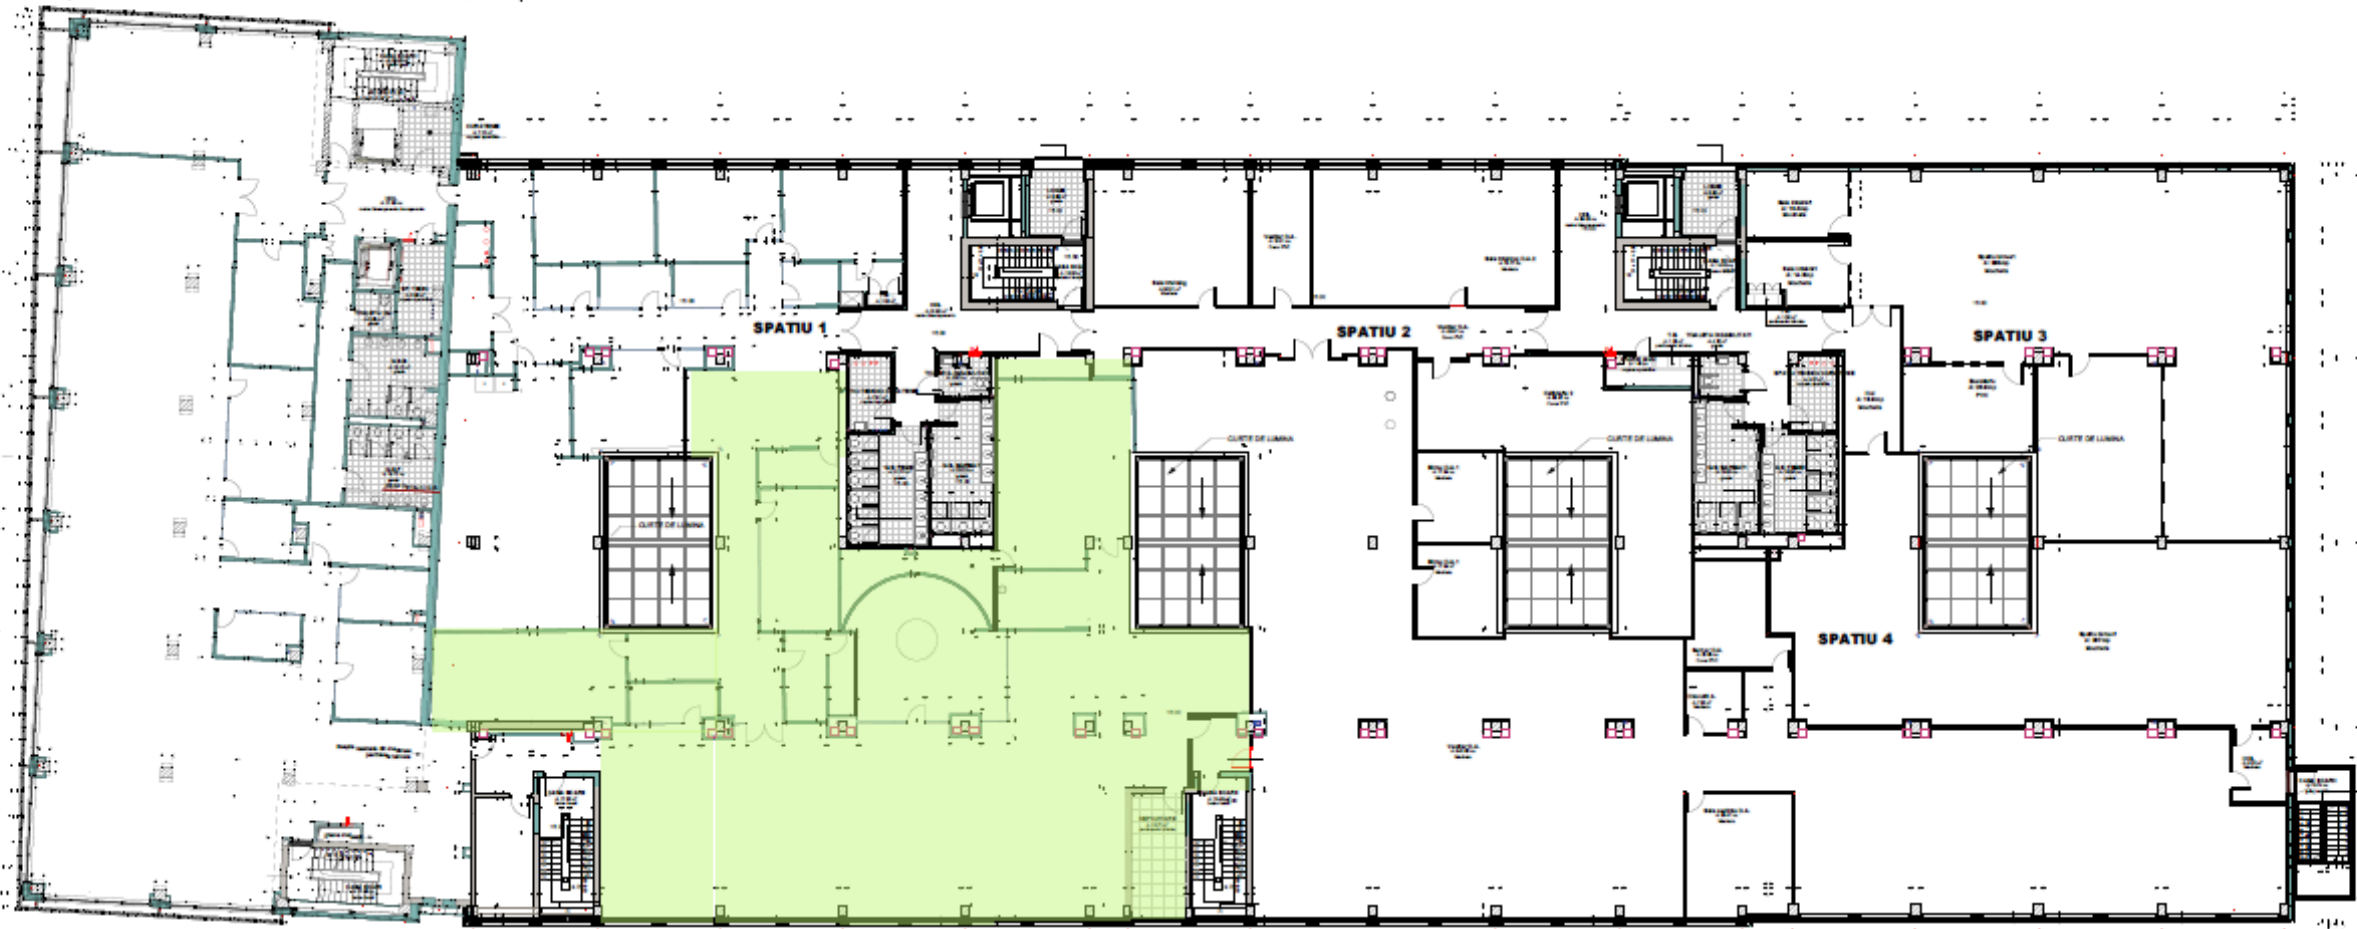

- SPATIU 1
- SPATIU 2
- SPATIU 3
- SPATIU 4
- SPATIU 5

Cladire D - PARTER

Proposed premises - 550 sqm

Proposed premises - 359 sqm

Proposed Premises - 414 sqm

Proposed Premises - 1,258.02 sqm

- SPATIU 1
- SPATIU 2
- SPATIU 3
- SPATIU 4

Cladire D+E - ETAJ 1

Proposed premises - 710 sqm

- SPATIU 1
- SPATIU 2
- SPATIU 3
- SPATIU 4

Cladire D+E - ETAJ 1

Proposed premises - 820 sqm