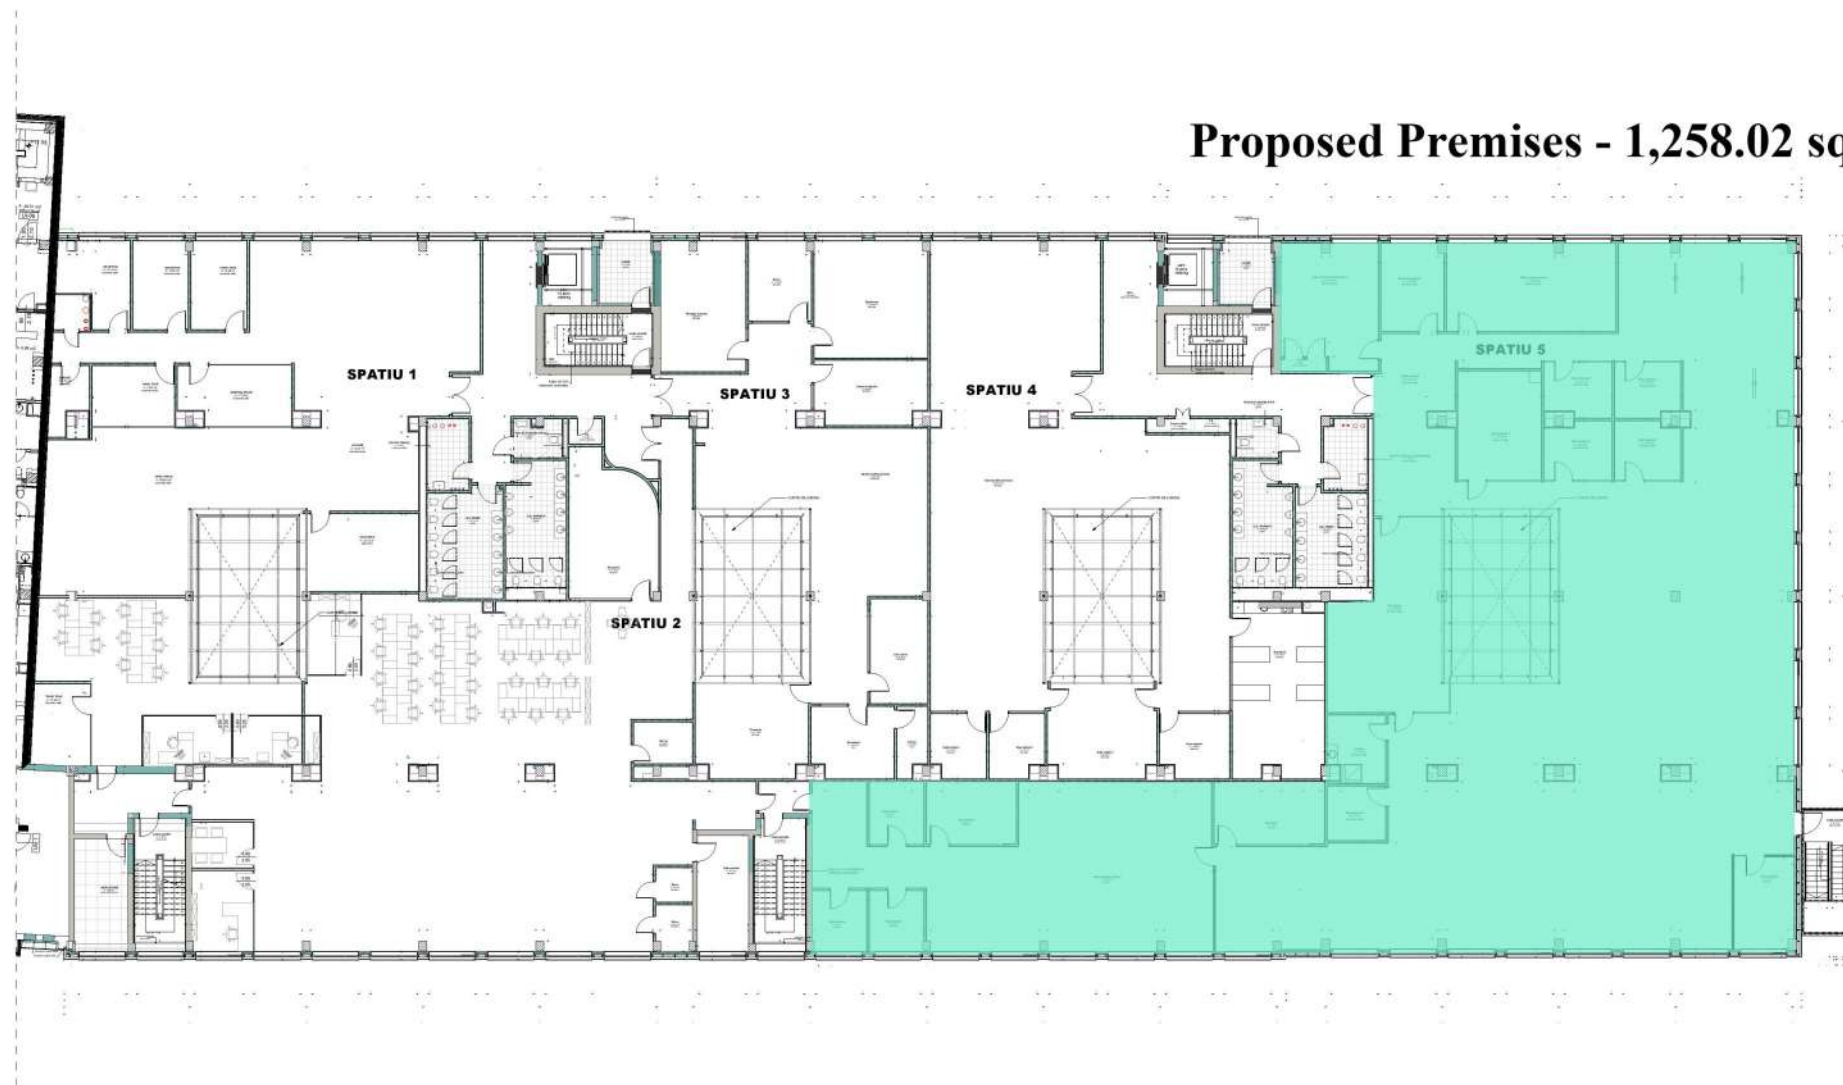

- SPATIU 1
- SPATIU 2
- SPATIU 3
- SPATIU 4
- SPATIU 5

Cladire D - PARTER

Proposed premises - 550 sqm

Proposed premises - 359 sqm

Proposed Premises - 414 sqm

Proposed Premises - 1,258.02 sqm

- SPATIU 1
- SPATIU 2
- SPATIU 3
- SPATIU 4

Cladire D+E - ETAJ 1

Proposed premises - 710 sqm

- SPATIU 1
- SPATIU 2
- SPATIU 3
- SPATIU 4

Cladire D+E - ETAJ 1

Proposed premises - 820 sqm