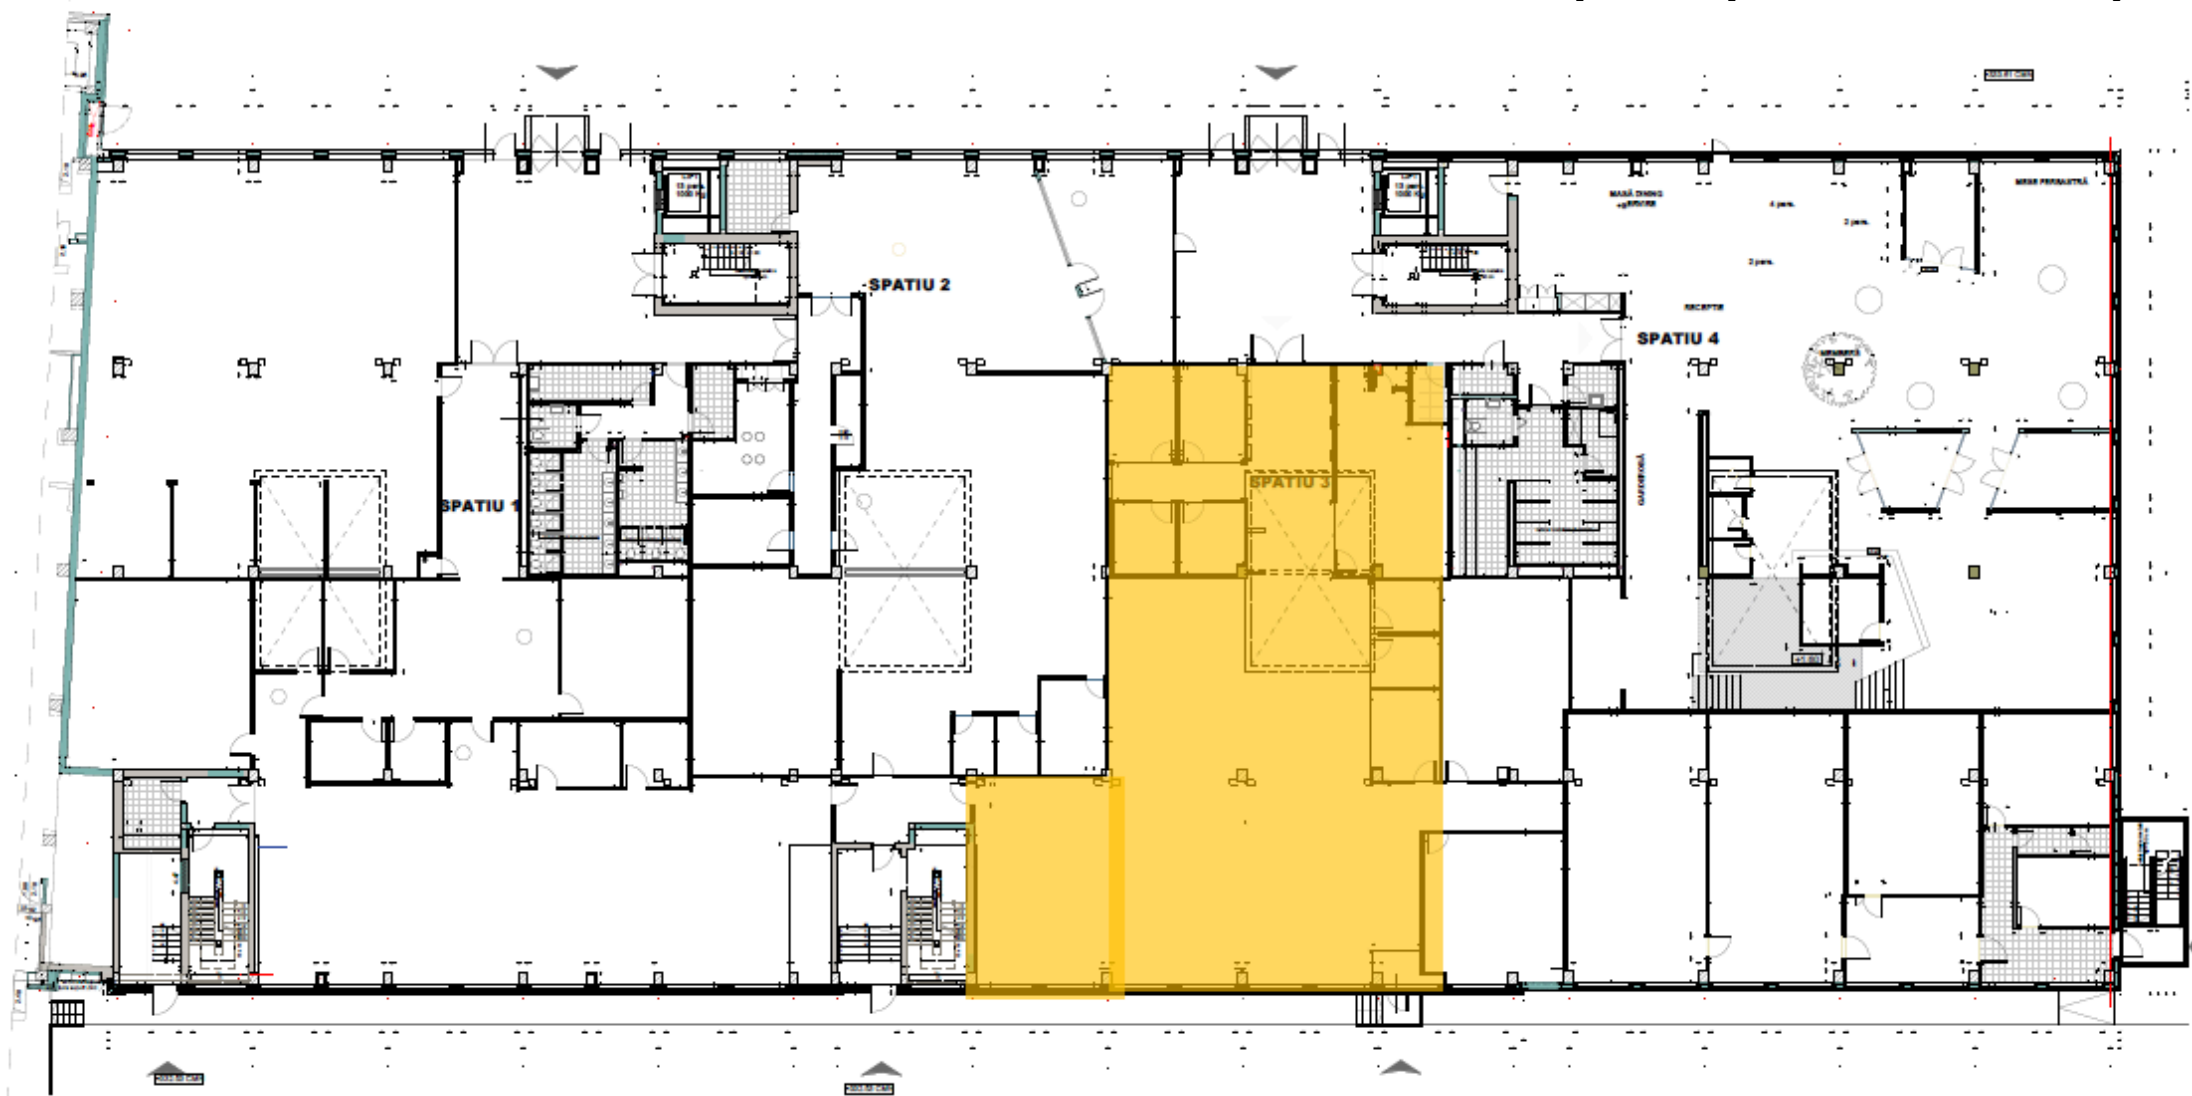

- SPATIU 1
- SPATIU 2
- SPATIU 3
- SPATIU 4
- SPATIU 5

Cladire D - PARTER

Proposed premises - 550 sqm

Proposed premises - 359 sqm

Proposed Premises - 414 sqm

Proposed Premises - 1,258.02 sqm

- SPATIU 1
- SPATIU 2
- SPATIU 3
- SPATIU 4

Cladire D+E - ETAJ 1

Proposed premises - 710 sqm

- SPATIU 1
- SPATIU 2
- SPATIU 3
- SPATIU 4

Cladire D+E - ETAJ 1

Proposed premises - 820 sqm