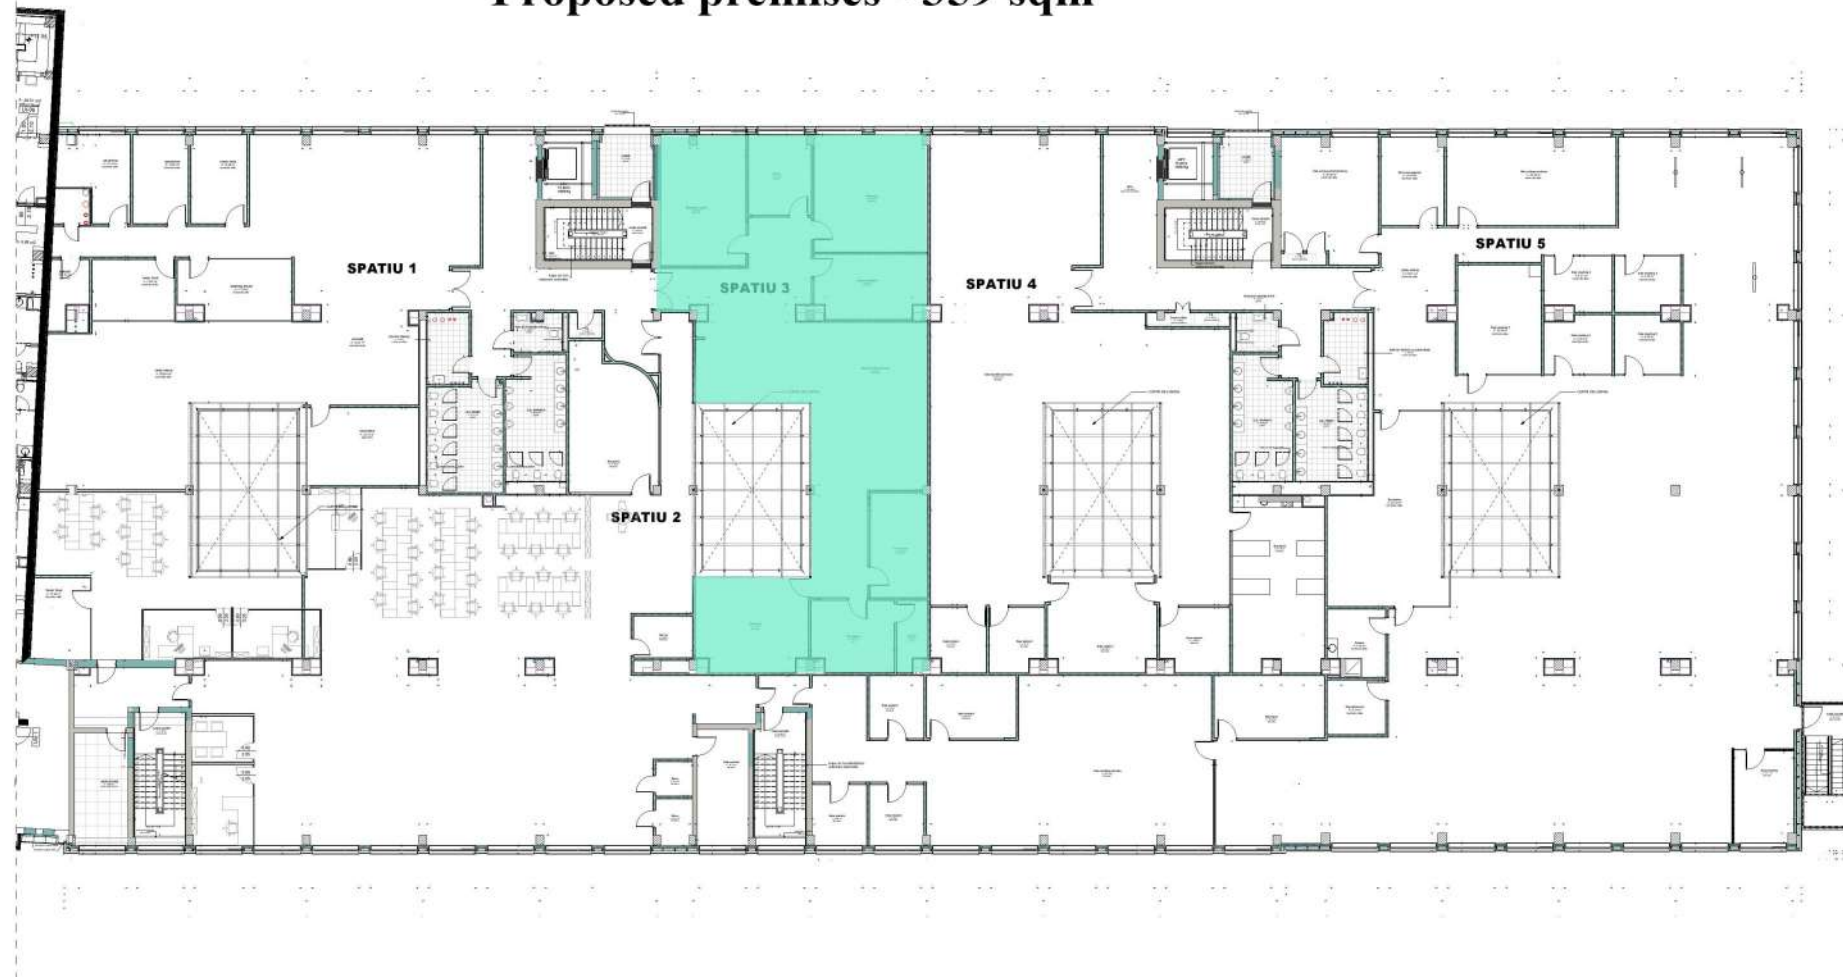

- SPATIU 1
- SPATIU 2
- SPATIU 3
- SPATIU 4
- SPATIU 5

Cladire D - PARTER

Proposed premises - 550 sqm

Proposed premises - 359 sqm

Proposed Premises - 414 sqm

Proposed Premises - 1,258.02 sqm

- SPATIU 1
- SPATIU 2
- SPATIU 3
- SPATIU 4

Cladire D+E - ETAJ 1

Proposed premises - 710 sqm

- SPATIU 1
- SPATIU 2
- SPATIU 3
- SPATIU 4

Cladire D+E - ETAJ 1

Proposed premises - 820 sqm